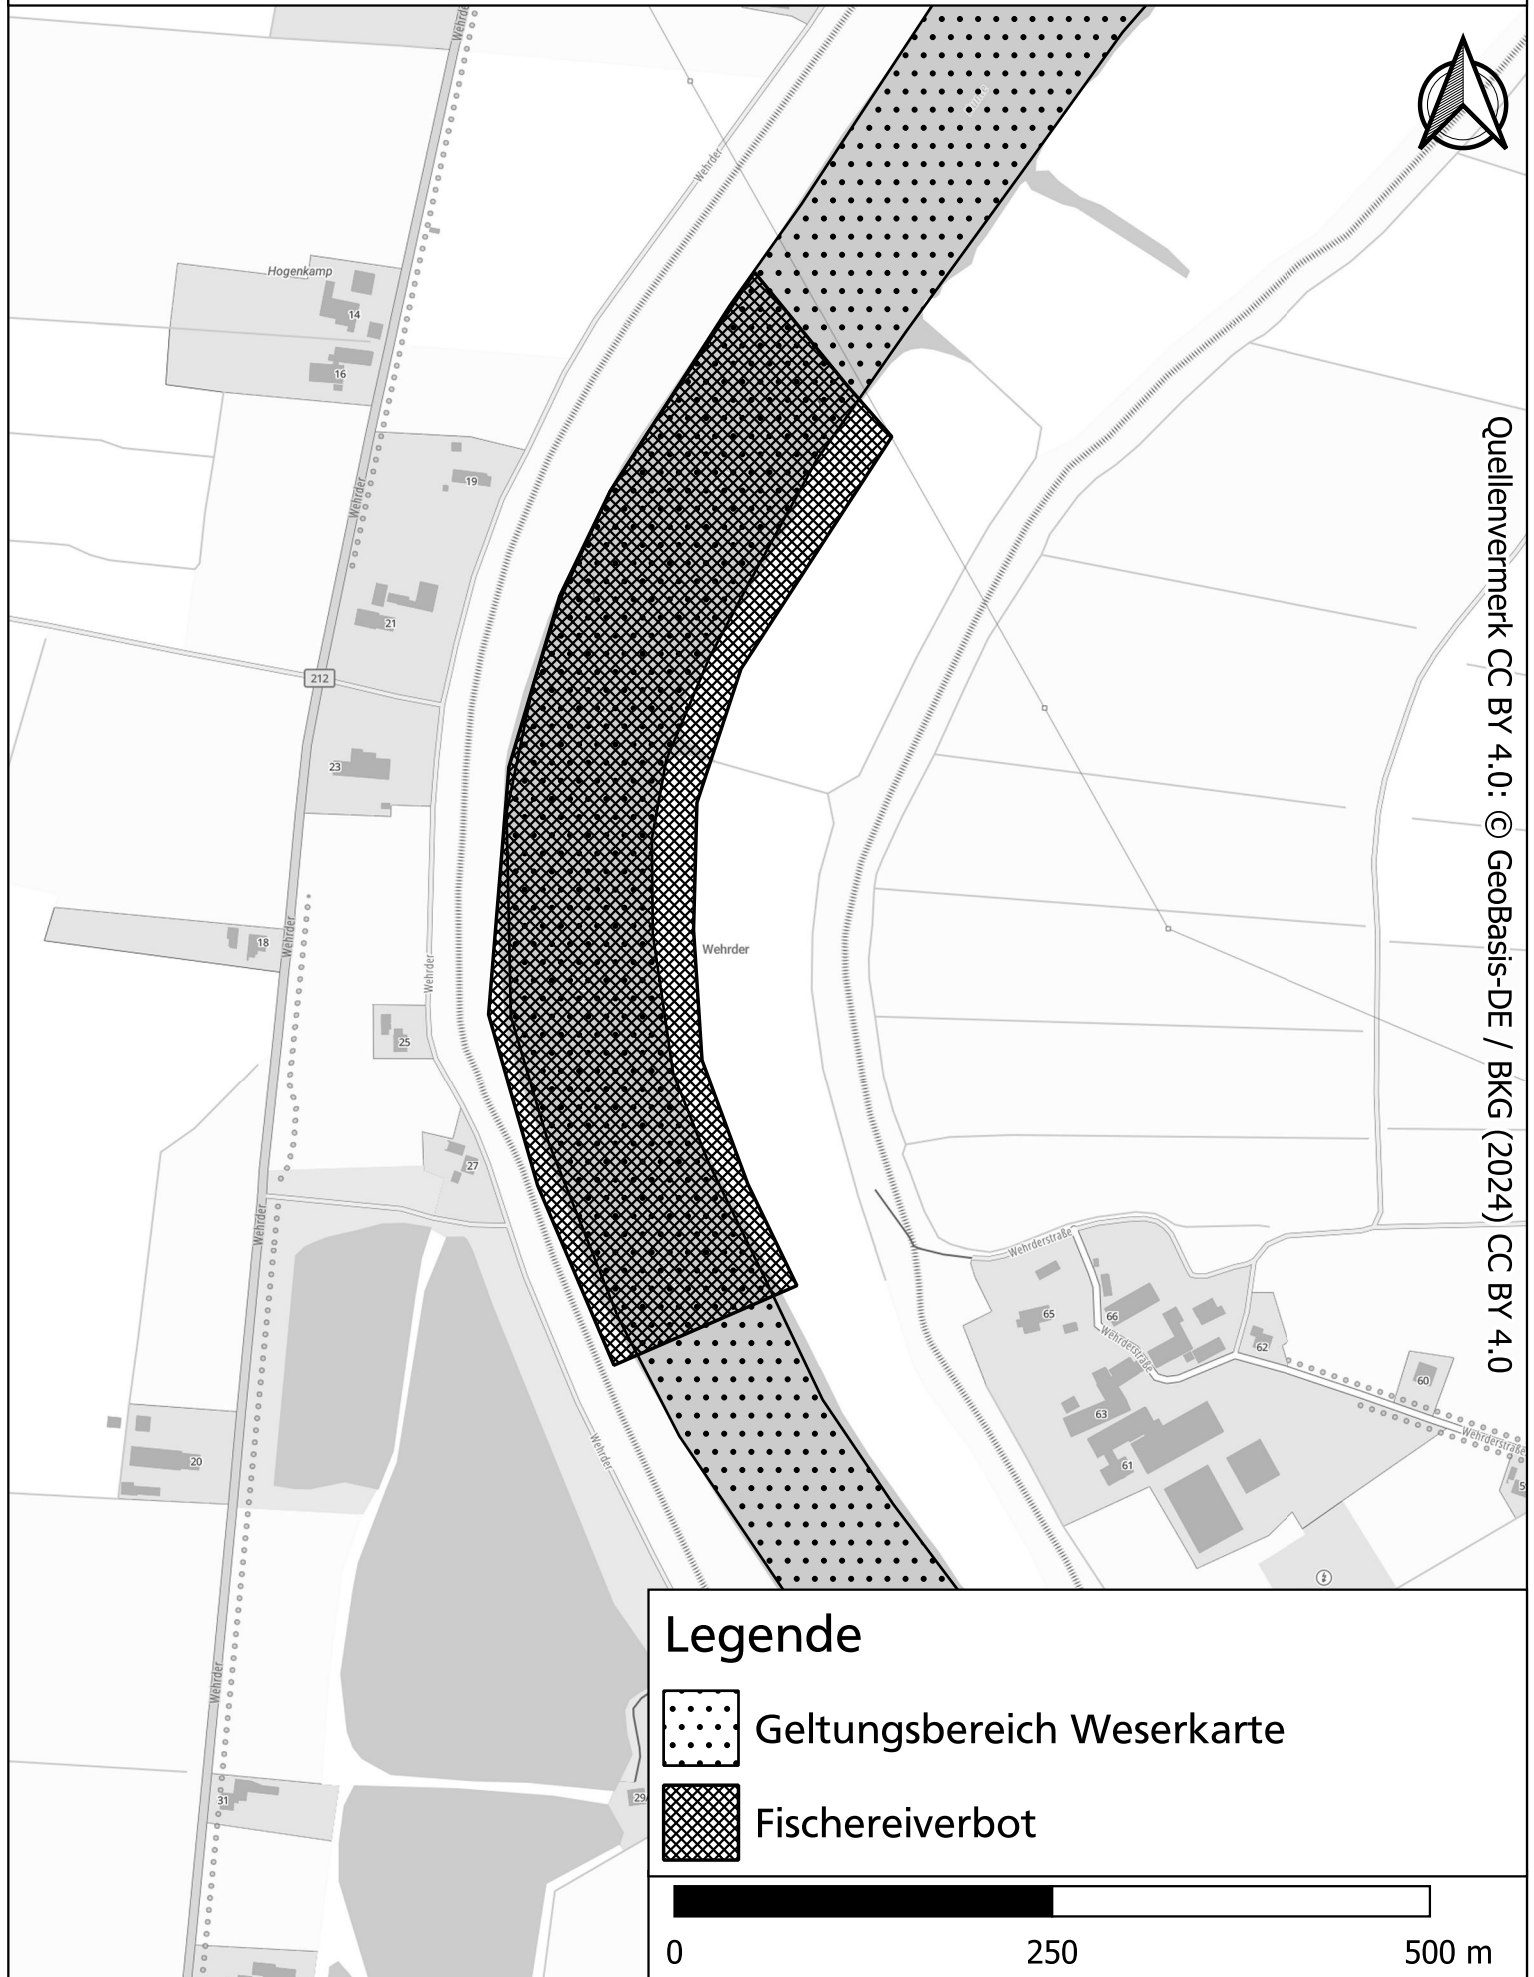

Informationen zum Fischfang in der Weser und Hunte: Fischereiverbote aufgrund von Schifffahrts- und Naturschutzrecht, Punkt g) Hunte Fahrwasserkrümmung

Quellenvermerk CC BY 4.0: © Geobasis-DE / BKG (2024) CC BY 4.0

Legende

-  Geltungsbereich Weserkarte
-  Fischereiverbot