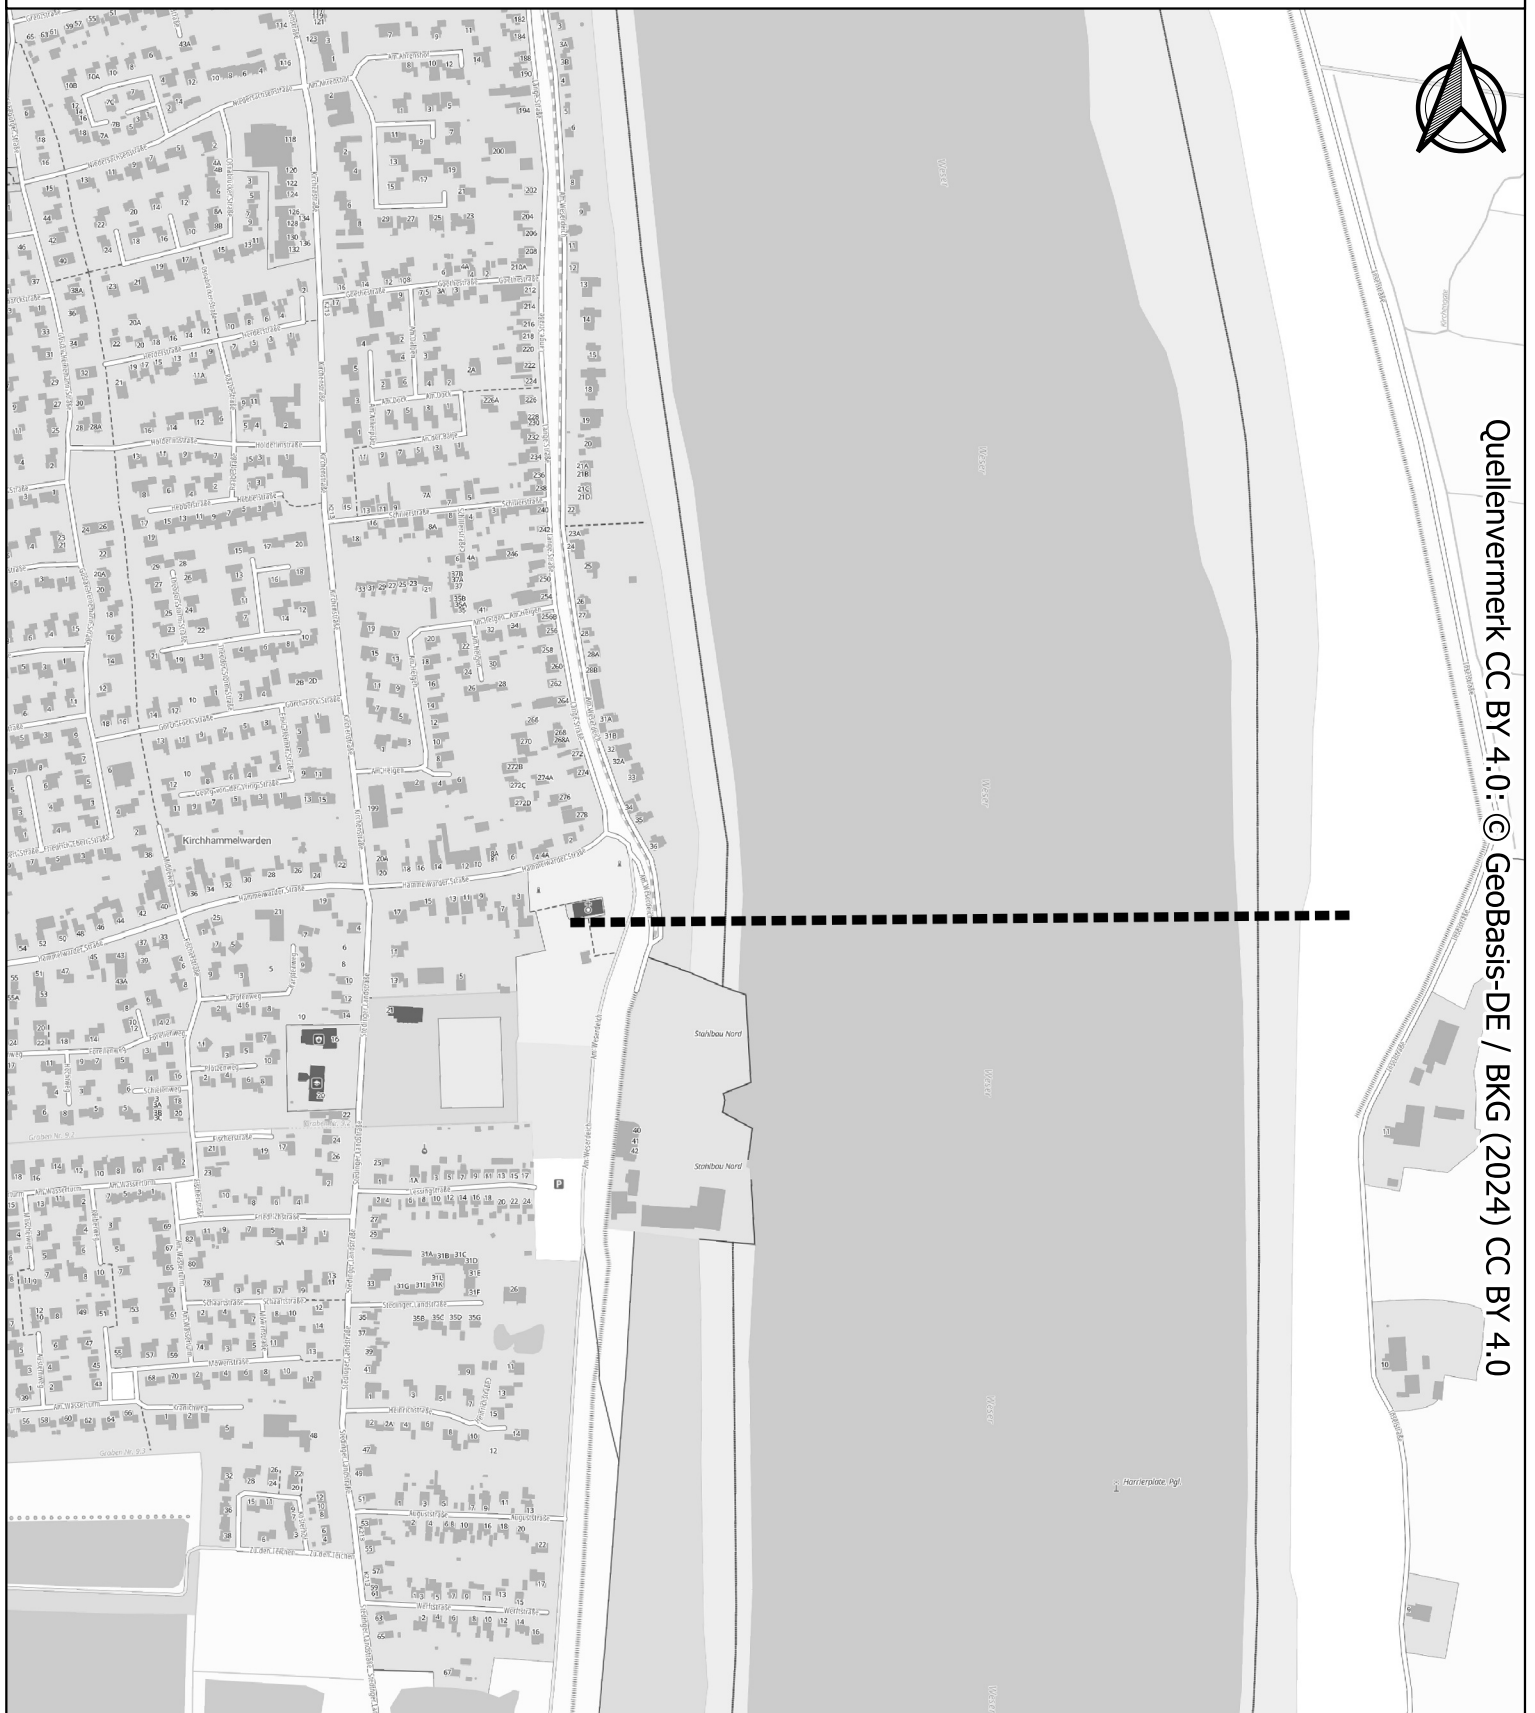

Grenze des Übergangsgewässers der Weser bei km 38

Quellenvermerk CC BY 4.0: © GeoBasis-DE / BKG (2024) CC BY 4.0

Legende

--- Grenze Übergangsgewässer

0 100 200 300 400 500 m